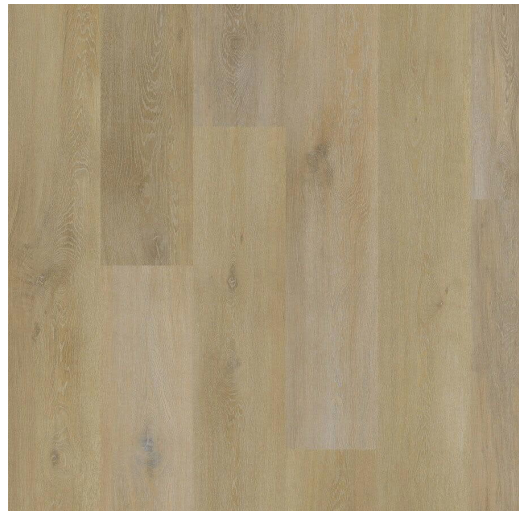

Visualisatie Klik PVC vloerafwerking

XL plank afmeting 1510mm x 220mm x 8mm/0,55mm

Kleur Bolsena

Kleur Como

Kleur Albano

Kleur Brienz

De afbeeldingen geven een impressie van de kleur, werkelijke uitvoering kan hier van afwijken en kunnen er derhalve geen rechten aan worden ontleend.