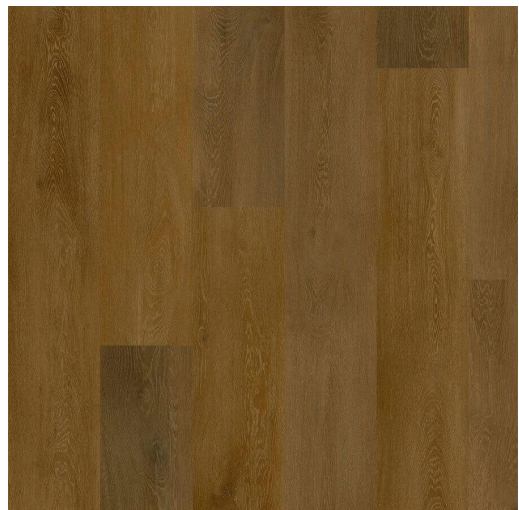

Visualisatie Klik PVC vloerafwerking

XL plank afmeting 1510mm x 220mm x 8mm/0,55mm

Kleur Bolsena

Kleur Como

Kleur Albano

Kleur Brienz

De afbeeldingen geven een impressie van de kleur, werkelijke uitvoering kan hier van afwijken en kunnen er derhalve geen rechten aan worden ontleend.