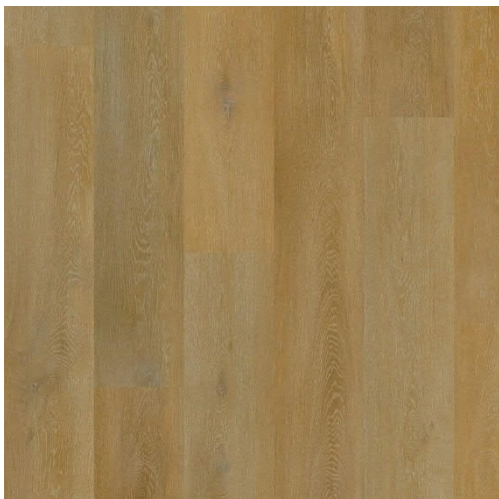

Visualisatie Klik PVC vloerafwerking

XL plank afmeting 1510mm x 220mm x 8mm/0,55mm

Kleur Bolsena

Kleur Como

Kleur Albano

Kleur Brienz

De afbeeldingen geven een impressie van de kleur, werkelijke uitvoering kan hier van afwijken en kunnen er derhalve geen rechten aan worden ontleend.