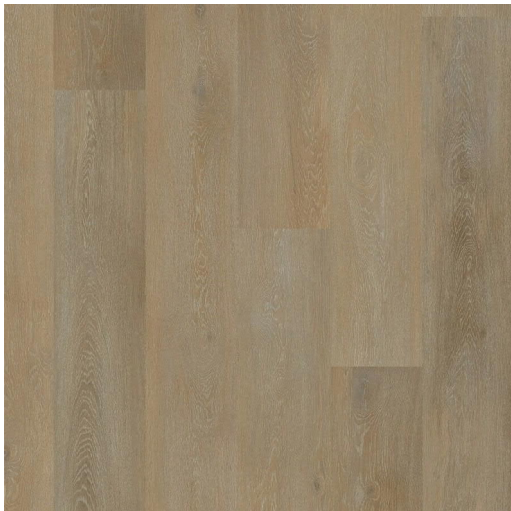

Visualisatie Klik PVC vloerafwerking

XL plank afmeting 1510mm x 220mm x 8mm/0,55mm

Kleur Bolsena